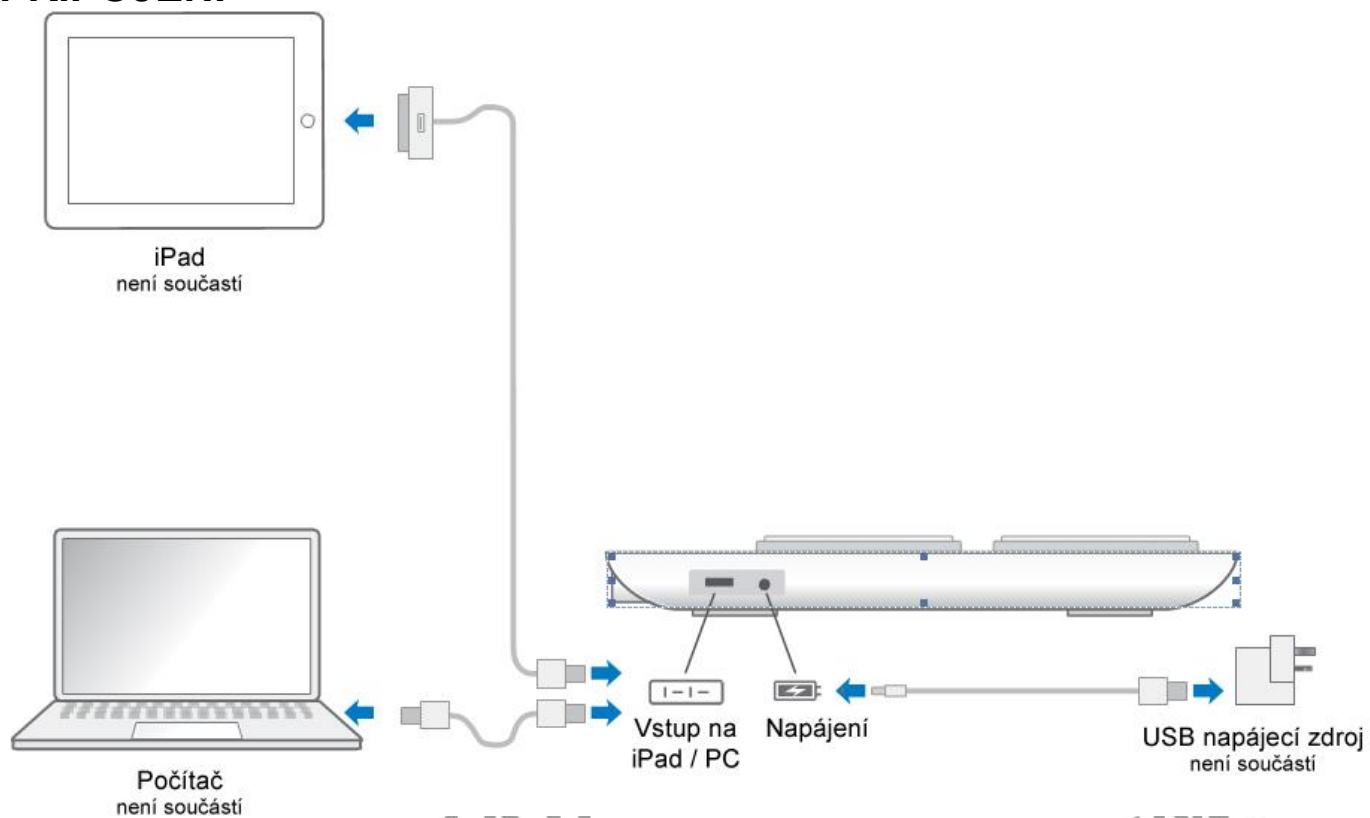

PŘIHOJENÍ

ZDARMA
Aplikace pro Mac OS
Hledat na App Store (<http://store.apple.com/cz>) aplikaci „CUBEAT“.
<https://itunes.apple.com/app/cubebat-hd/id600802656?mt=8>